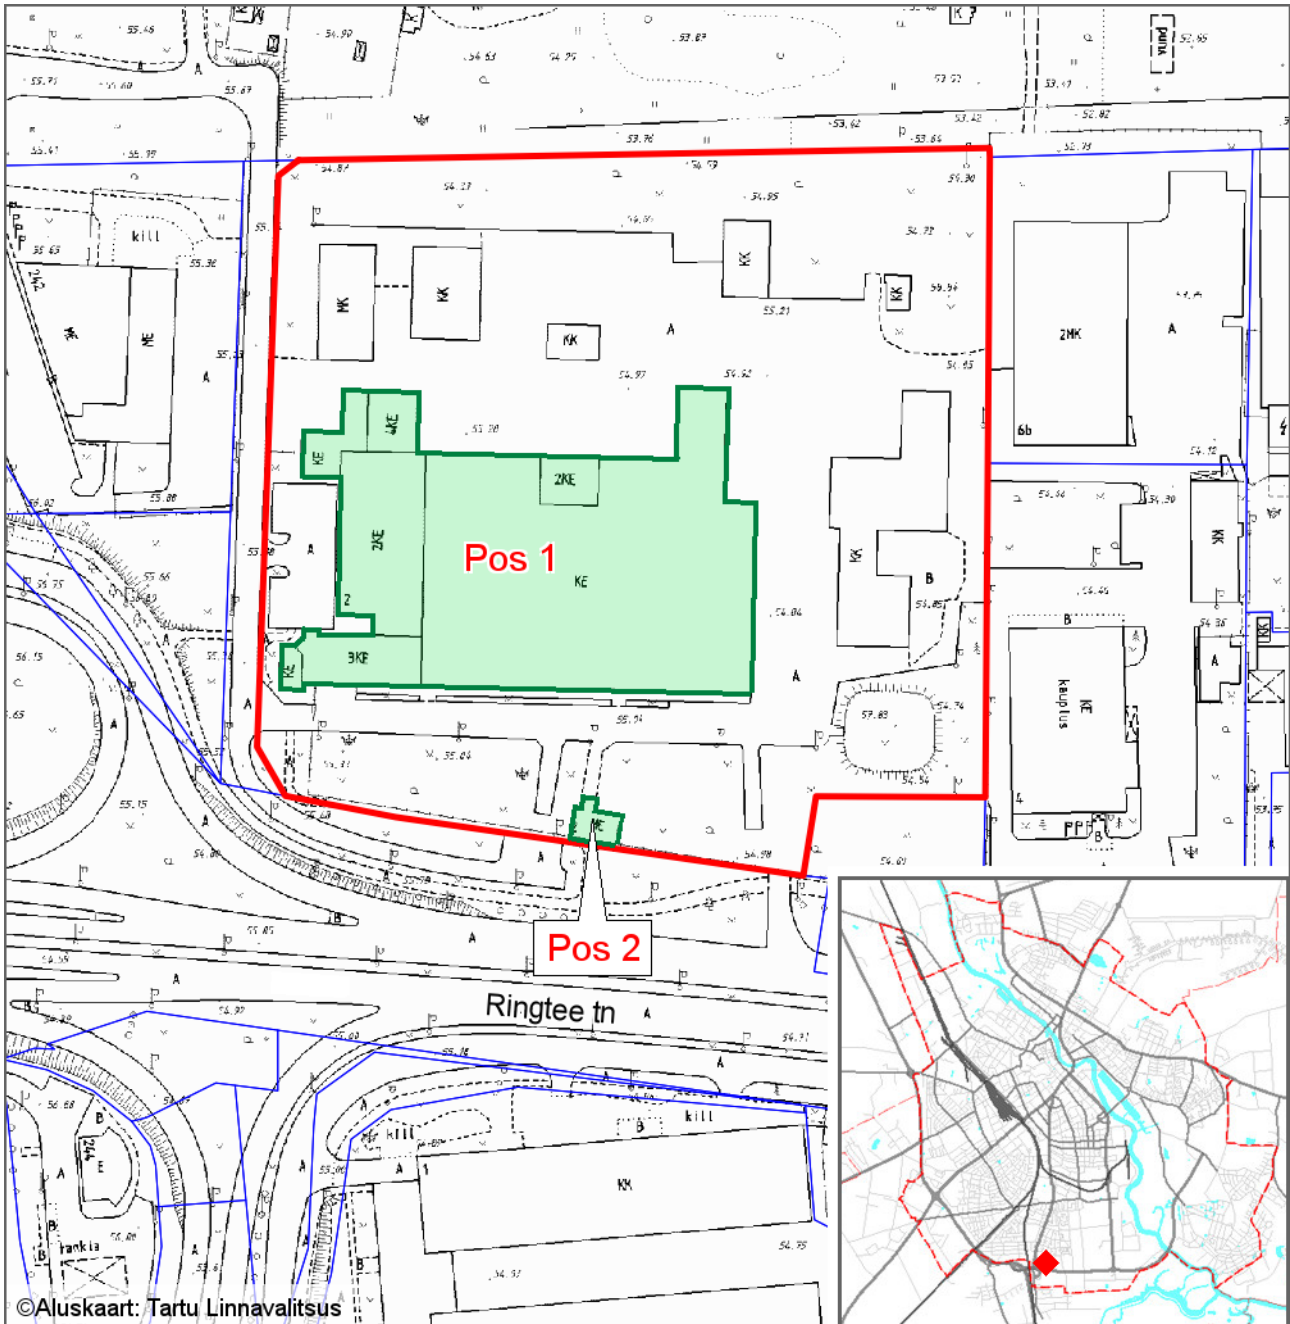

Hoonele aadressi määramise asendiplaan

Ringtee tn 2

1 : 2000

Pos 1: tootmishoone aadressiga **Ringtee tn 2**;

Pos 2: müügikiosk, millele määratakse aadressiks **Ringtee tn 2/1**.

Leppemärgid

-  Krundi piir
-  Hoone kontuur